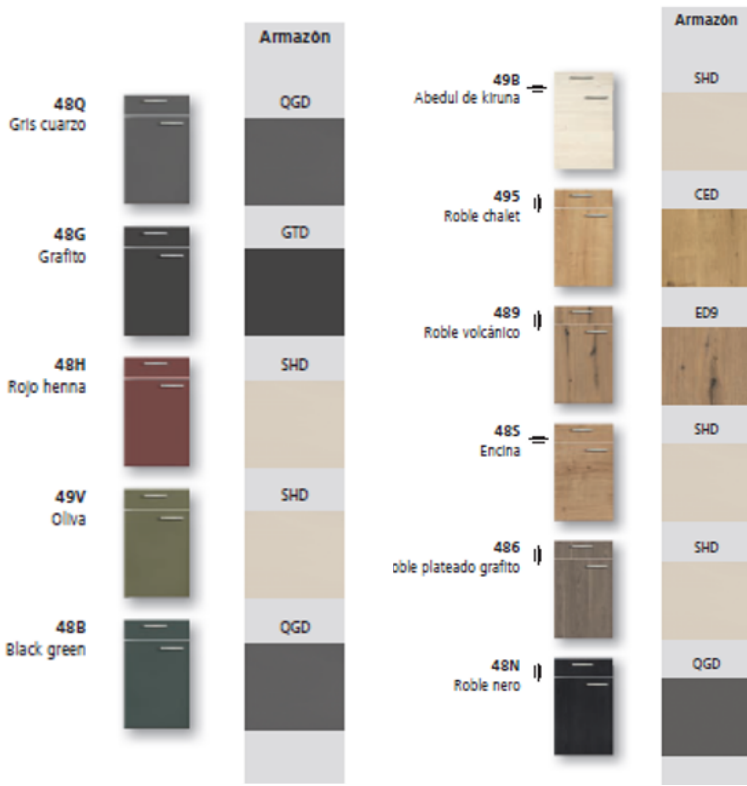

Frentes modelo Manhattan
con 11 colores de puerta a
elegir

Encimera y paramento vertical
(con distintas opciones de
acabados a elegir)

FREGADERO Y GRIFERÍA

Fregadero y grifería TEKA
Modelos STARBRIGHT
OE/XP IC
y OVAL 915

Promoción válida para presupuestos aceptados antes del 31 de marzo de 2024

ACABADOS A ELEGIR

Modelos de frentes

Modelos de encimera y paramento

Melamina mate / brillante	
ARW	Blanco ártico
PWD	Blanco
AWD	Magnolia
SHD	Sahara
PGD	Gris platino
QGD	Gris cuarzo
GTD	Grafito
PWG	Blanco brillante
AWG	Magnolia brillante
SHG	Sahara brillante
LAD	Lava
SWZ	Negro
HEN	Rojo henna
OLI	Oliva

BGD	Black green
BET	Hormigón
AEN	Roble nudoso natural
CED	Roble chalet
ED9	Roble volcánico
KBD	Abedul de kiruna
WER	Roble silvestre rústico
EVA	Roble ventura
STE	Encina
ED6	Roble plateado grafito
NBK	Nogal cuba
ENE	Roble negro
KB1	Haya duro
KOD	Aserrado áspero kansas oak
CAE	Roble castell
EBD	Roble barriqué