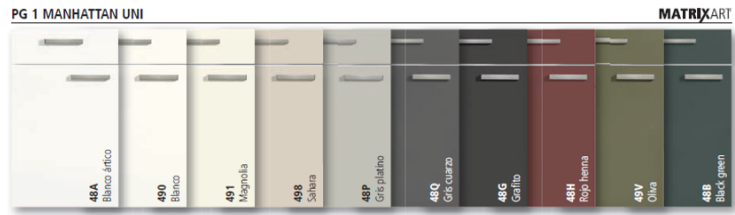

Promoción válida para presupuestos aceptados antes del 31 de marzo de 2024

ACABADOS A ELEGIR

Modelos de frentes

Modelos de encimera y paramento

Melamina mate / brillante	
ARW	Blanco ártico
PWD	Blanco
AWD	Magnolia
SHD	Sahara
PGD	Gris platino
QGD	Gris cuarzo
GTD	Grafito
PWG	Blanco brillante
AWG	Magnolia brillante
SHG	Sahara brillante
LAD	Lava
SWZ	Negro
HEN	Rojo henna
OLI	Oliva