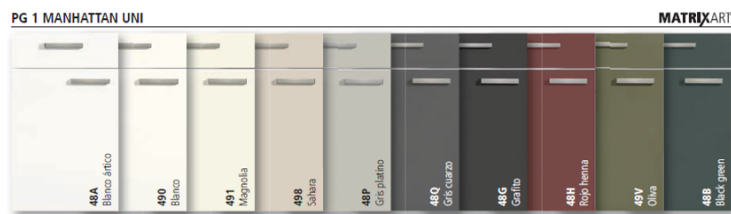

BGD	Black green
BET	Hormigón
AEN	Roble nudoso natural
CED	Roble chalet
ED9	Roble volcánico
KBD	Abedul de kiruna
WER	Roble silvestre rústico
EVA	Roble ventura
STE	Encina
ED6	Roble plateado grafito
NBK	Nogal cuba
ENE	Roble nero
KB1	Haya duro
KOD	Aserrado áspero kansas oak
CAE	Roble castell
EBD	Roble barriqué

Promoción válida para presupuestos aceptados antes del 30 de junio de 2024

ACABADOS A ELEGIR

Modelos de frentes

Modelos de encimera y paramento

Melamina mate / brillante	
ARW	Blanco ártico
PWD	Blanco
AWD	Magnolia
SHD	Sahara
PGD	Gris platino
QGD	Gris cuarzo
GTD	Grafito
PWG	Blanco brillante
AWG	Magnolia brillante
SHG	Sahara brillante
LAD	Lava
SWZ	Negro
HEN	Rojo henna
OLI	Oliva

BGD	Black green
BET	Hormigón
AEN	Roble nudoso natural
CED	Roble chalet
ED9	Roble volcánico
KBD	Abedul de kiruna
WER	Roble silvestre rústico
EVA	Roble ventura
STE	Encina
ED6	Roble plateado grafito
NBK	Nogal cuba
ENE	Roble negro
KB1	Haya duro
KOD	Aserrado áspero kansas oak
CAE	Roble castell
EBD	Roble barriqué