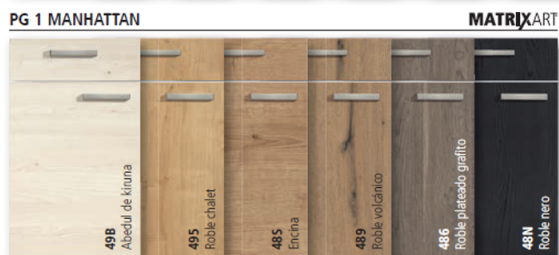

ACABADOS A ELEGIR