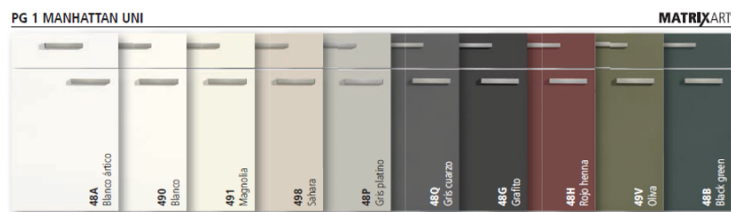

Modelos de frentes

Modelos de encimera y paramento

Melamina mate / brillante	
ARW	Blanco ártico
PWD	Blanco
AWD	Magnolia
SHD	Sahara
PGD	Gris platino
QGD	Gris cuarzo
GTD	Grafito
PWG	Blanco brillante
AWG	Magnolia brillante
SHG	Sahara brillante
LAD	Lava
SWZ	Negro
HEN	Rojo henna
OLI	Oliva

BGD	Black green
BET	Hormigón
AEN	Roble nudoso natural
CED	Roble chalet
ED9	Roble volcánico
KBD	Abedul de kiruna
WER	Roble silvestre rústico
EVA	Roble ventura
STE	Encina
ED6	Roble plateado grafito
NBK	Nogal cuba
ENE	Roble nero
KB1	Haya duro
KOD	Aserrado áspero kansas oak
CAE	Roble castell
EBD	Roble barriqué