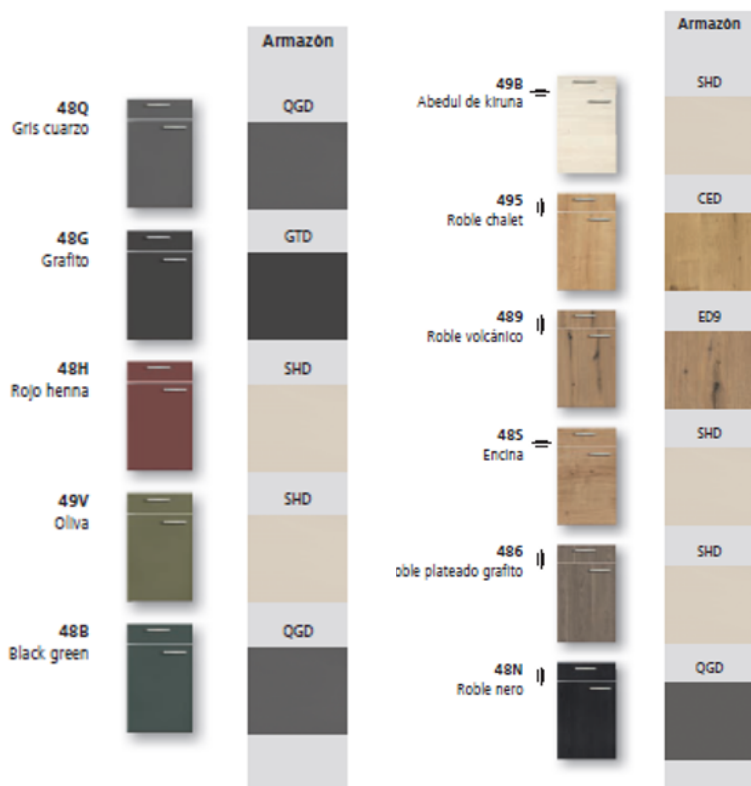

BGD	Black green
BET	Hormigón
AEN	Roble nudoso natural
CED	Roble chalet
ED9	Roble volcánico
KBD	Abedul de kiruna
WER	Roble silvestre rústico
EVA	Roble ventura
STE	Encina
ED6	Roble plateado grafito
NBK	Nogal cuba
ENE	Roble nero
KB1	Haya duro
KOD	Aserrado áspero kansas oak
CAE	Roble castell
EBD	Roble barriqué

ELECTRODOMÉSTICOS BALAY

- Frigo combi Mod. 3KIE7IIS
- Campana Mod. 3BT264MX
- Placa vitro Mod. 3EB714LR
- Horno Multif, Mod. 3HB2OIOXO
- Lavavajillas Mod. 3VF5OI2NP

MOBILIARIO Y ENCIMERA NOLTE

- Frentes modelo Manhattan con 11 colores de puerta a elegir.
- Encimera y paramento vertical (con distintos acabados a elegir)

Promoción válida para presupuestos aceptados antes del 30 de junio de 2024

ACABADOS A ELEGIR

Modelos de frentes

Modelos de encimera y paramento

Melamina mate / brillante	
ARW	Blanco ártico
PWD	Blanco
AWD	Magnolia
SHD	Sahara
PGD	Gris platino
QGD	Gris cuarzo
GTD	Grafito
PWG	Blanco brillante
AWG	Magnolia brillante
SHG	Sahara brillante
LAD	Lava
SWZ	Negro
HEN	Rojo henna
OLI	Oliva

BGD	Black green
BET	Hormigón
AEN	Roble nudoso natural
CED	Roble chalet
ED9	Roble volcánico
KBD	Abedul de kiruna
WER	Roble silvestre rústico
EVA	Roble ventura
STE	Encina
ED6	Roble plateado grafito
NBK	Nogal cuba
ENE	Roble negro
KB1	Haya duro
KOD	Aserrado áspero kansas oak
CAE	Roble castell
EBD	Roble barriqué