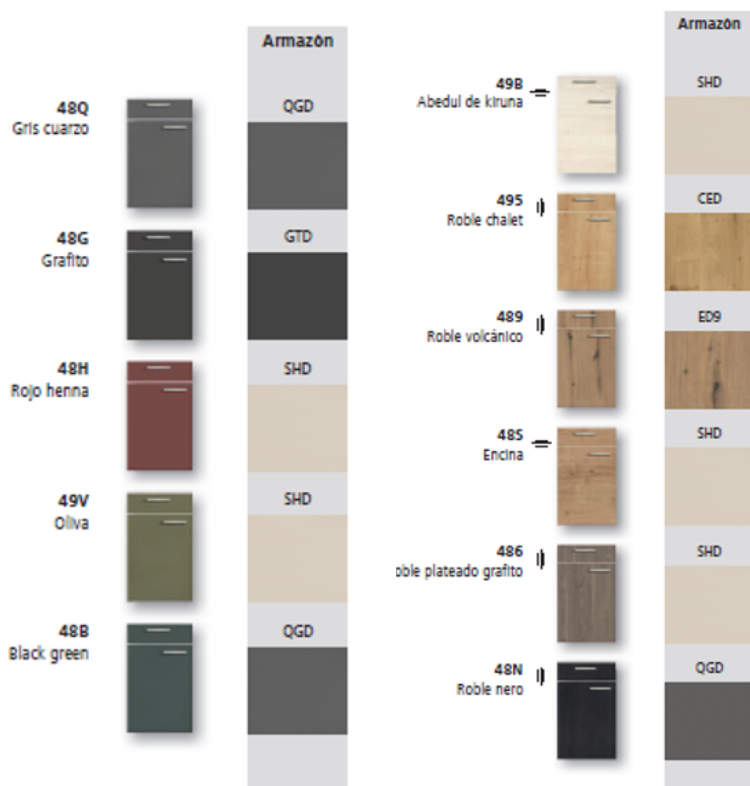

Frentes modelo Manhattan con 11 colores de puerta a elegir
Encimera y paramento vertical (con distintas opciones de acabados a elegir)

FREGADERO Y GRIFERÍA TEKA

Modelos STARBRIGHT
OE/XP IC y OVAL 915

Detalles equipamiento:

Promoción válida para presupuestos aceptados antes del 30 de junio de 2024

ACABADOS A ELEGIR

Modelos de frentes

Modelos de encimera y paramento

Melamina mate / brillante	
ARW	Blanco ártico
PWD	Blanco
AWD	Magnolia
SHD	Sahara
PGD	Gris platino
QGD	Gris cuarzo
GTD	Grafito
PWG	Blanco brillante
AWG	Magnolia brillante
SHG	Sahara brillante
LAD	Lava
SWZ	Negro
HEN	Rojo henna
OLI	Oliva

BGD	Black green
BET	Hormigón
AEN	Roble nudoso natural
CED	Roble chalet
ED9	Roble volcánico
KBD	Abedul de kiruna
WER	Roble silvestre rústico
EVA	Roble ventura
STE	Encina
ED6	Roble plateado grafito
NBK	Nogal cuba
ENE	Roble nero
KB1	Haya duro
KOD	Aserrado áspero kansas oak
CAE	Roble castell
EBD	Roble barriqué