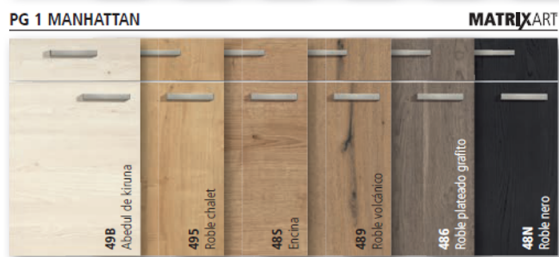

ELECTRODOMÉSTICOS BALAY

- Frigo combi Mod. 3KIE7IIS
- Campana Mod. 3BT264MX
- Placa vitro Mod. 3EB714LR
- Horno Multif, Mod. 3HB2OIOXO
- Lavavajillas Mod. 3VF5OI2NP

MOBILIARIO Y ENCIMERA NOLTE

- Frentes modelo Manhattan con 11 colores de puerta a elegir.
- Encimera y paramento vertical (con distintos acabados a elegir)

FREGADERO Y GRIFERÍA TEKA

- Modelos STARBRIGHT OE/XP IC y OVAL 915

Detalles equipamiento:

- Armario para integrar frigorífico – congelador
- Armario alto con estantes
- Armario alto para campana
- Estantería alta con estante
- Vasar insertable y revestimiento hornacina
- Isla con barra
- Armario dispensero con un estante fijo y cinco regulables
- Encimera y paramento (con distintos acabados a elegir)
- Armario bajo con cajones y una gaveta (incluye cubertero)
- Armario bajo para horno y para integrar lavavajillas
- Armario para fregadero con protector en la base
- Armario bajo con dos estantes ajustables

Promoción válida para presupuestos aceptados antes del 30 de junio de 2024

ACABADOS A ELEGIR

Modelos de frentes

Modelos de encimera y paramento

Melamina mate / brillante	
ARW	Blanco ártico
PWD	Blanco
AWD	Magnolia
SHD	Sahara
PGD	Gris platino
QGD	Gris cuarzo
GTD	Grafito
PWG	Blanco brillante
AWG	Magnolia brillante
SHG	Sahara brillante
LAD	Lava
SWZ	Negro
HEN	Rojo henna
OLI	Oliva